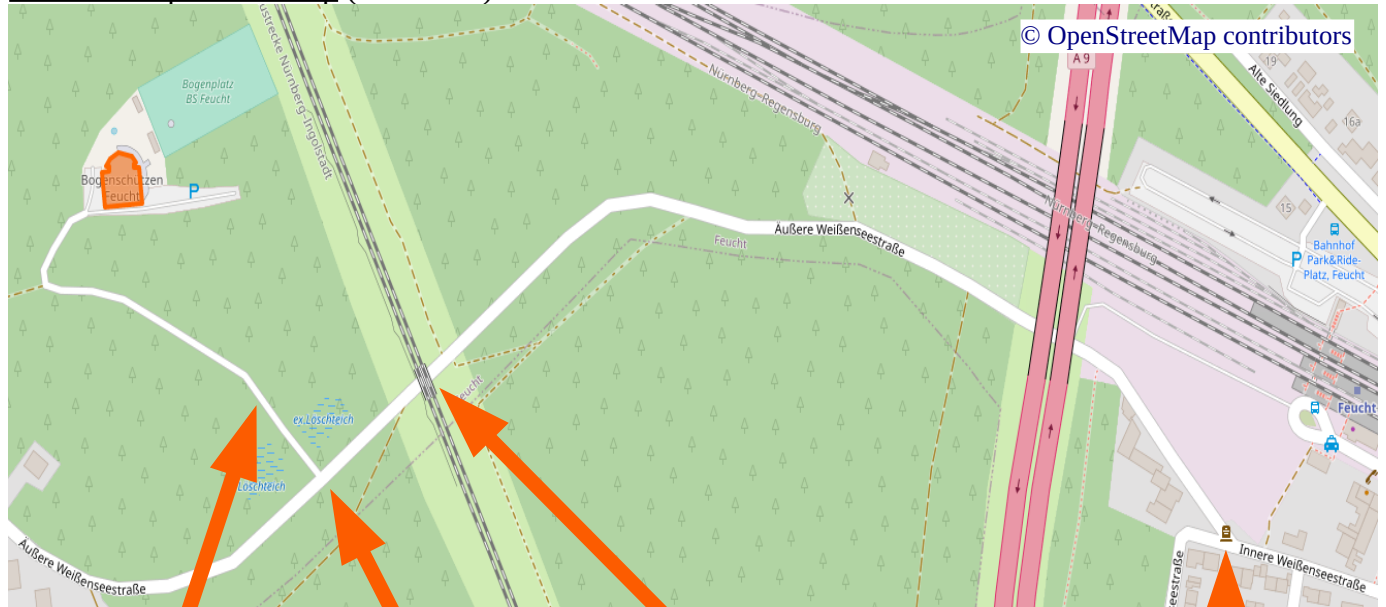

Bogenschützen Feucht e.V.
Äußere Weißenseestraße 10
90537 Feucht

E-mail: info@bogenschuetzen-feucht.de

Internet: www.bs-feucht.de

Link zu Google Mapps:

<https://goo.gl/maps/KNFYoyoJo3Qst4i2A>

Standort in Stadtplan:

<https://www.unser-stadtplan.de/Stadtplan/Markt-Feucht/pub/Bogenschuessanlage-Feucht.map>

Standort in Openstreetmap

<https://osm.org/go/0D6vZ7gPV-?way=261750764>

Karte von Openstreetmap (bearbeitet)

geschotterte Zufahrt

Fotos: privat

Unterführung ICE Bahnstrecke

Denkmal

"Ur-Bogenschütze"